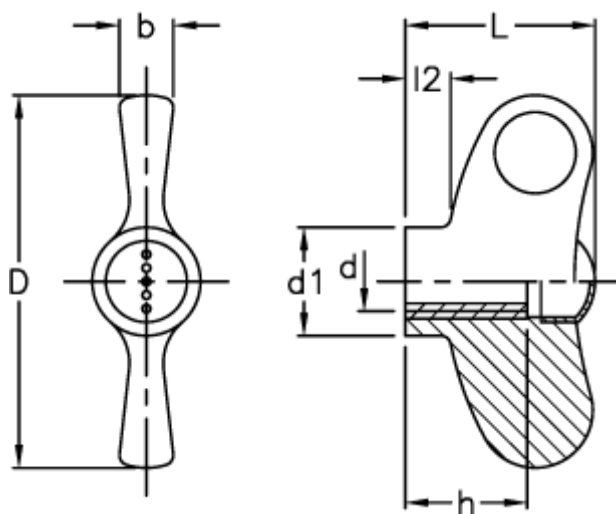

Varenummer: 23052232265  
Beskrivelse: E+G Vingemøtrik  
EWN.48 B-M8-C5, lyseblå dækkappe

## Mål

b	= 7
D	= 47
d1	= 13.5
d 6H	= M8
h	= 12
L	= 24
l2	= 5.5